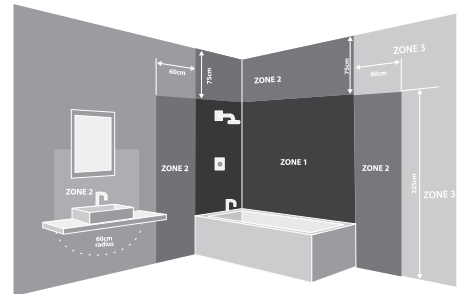

LUMiLiFE

600 x 600 PANEL LIGHT

GB IMPORTANT FR IMPORTANT! DE WICHTIG! IT IMPORTANTE!
ES ¡IMPORTANTE! PT INFORMAÇÃO IMPORTANTE NL BELANGRIJK!
SE VIKTIG! NO IMKTIG! DK VIGTIG! FI TÄRKEÄ!

GB Installation must be installed by a qualified electrician (BS7671).
FR L'installation doit être effectuée par un électricien qualifié (BS7671).
DE Die Installation sollte von einem qualifizierten Elektriker durchgeführt werden (BS7671).
IT L'installazione deve essere effettuata da un elettricista qualificato (BS7671).
ES La instalación debe ser realizada por un electricista autorizado (BS7671).
PT A instalação deve ser feita por um electricista profissional.
NL Laat de installatie uitvoeren door een electricien.
SE Installationen skall utföras av en behörig elektriker.
NO Installasjonen skal utføres av en behörig elektriker.
DK Installationen skal foretages af en elektriker.
FI Asennuksen saa tehdä vain valtuutettu sähköasentaja.

ZONE 1	ZONE 2	ZONE 3
X	X	✓