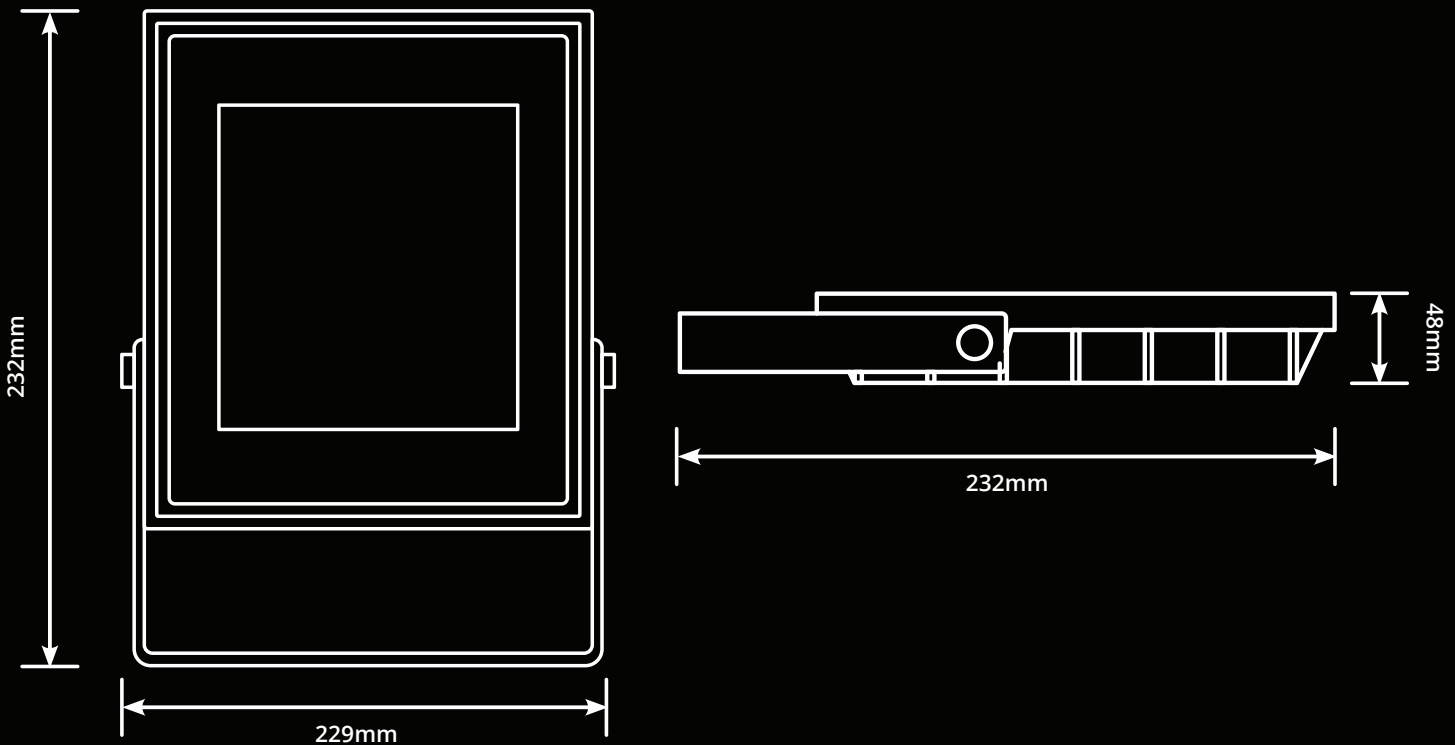

## FLOODLIGHT

CODE	DESCRIPTION	CASE QTY	LUMENS	WATTAGE	KELVIN
S18406	LUMI70WFLOOD3000K	6	8400	70	3000

Case Qty as Reference - Product Can Be Ordered in Single Units

<p><b>8400</b> LUMEN OUTPUT</p>	<p><b>&gt;110°</b></p>	<p><b>3000K</b> KELVINS</p>	<p>229mm 232mm</p>	<p>48mm 232mm</p>	<p><b>CRI &gt; 80</b></p>	<p><b>Instant</b></p>	<p><b>x25500</b></p>	<p><b>50,000</b> HOUR LIFESPAN</p>
-------------------------------------	------------------------	---------------------------------	------------------------	-----------------------	---------------------------	-----------------------	----------------------	--